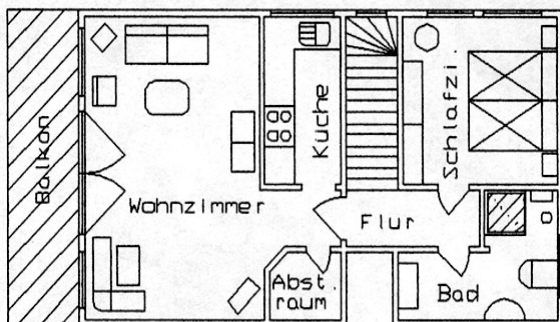

Das Doppelzimmer

Du, sep. WC, Balkon, ist ausgestattet mit Bettwäsche, Handtüchern, Fön, Flachbildschirm-Fernseher, Radio und Telefon. Außerdem steht für das DZ ein Aufenthaltsraum mit Flachbildschirm-Fernseher, Schlafcouch (für eine evtl. 3. Person), Kühlschrank, Kaffeemaschine, Toaster, Wasserkocher und Geschirr zur Verfügung.

Sie möchten zu Viert Ihren Urlaub bei uns verbringen ?

Die Ferienwohnung und das Doppelzimmer können auf Wunsch miteinander verbunden werden !

Gerne besorgen wir für Sie Ihre Brötchen !
WLAN und Fahrradverleih kostenlos !
Bei uns zahlen Sie keine Kurtaxe !
Auf Wunsch holen wir Sie vom Bahnhof ab !

Preise: (je Übernachtung)	Ferienwohnung für 2 Personen	ab 10 Übern.	44,00 Euro
	Ferienwohnung für 2 Personen	3 - 9 Übern.	48,00 Euro
	Aufschlag für jede weitere Person in der Ferienwohnung		10,00 Euro
	Doppelzimmer für 2 Personen ohne Frühstück		40,00 Euro
	Aufschlag für die dritte Person ohne Frühstück		10,00 Euro
	Fewo u. Doppelzimmer ohne Frühstück für 4 Personen	ab 10 Übern.	78,00 Euro
	Fewo u. Doppelzimmer ohne Frühstück für 4 Personen	3 - 9 Übern.	82,00 Euro
	Frühstück pro Person		9,50 Euro
	Bei 1 oder 2 Übernachtungen berechnen wir einen Aufschlag.		

**Wenn Sie ein gemütliches
und mit allem Komfort ausgestattetes
Urlaubsdomizil suchen,
Ruhe und Erholung möchten,
und die Seele einmal baumeln lassen
wollen, dann sind Sie bei uns richtig**